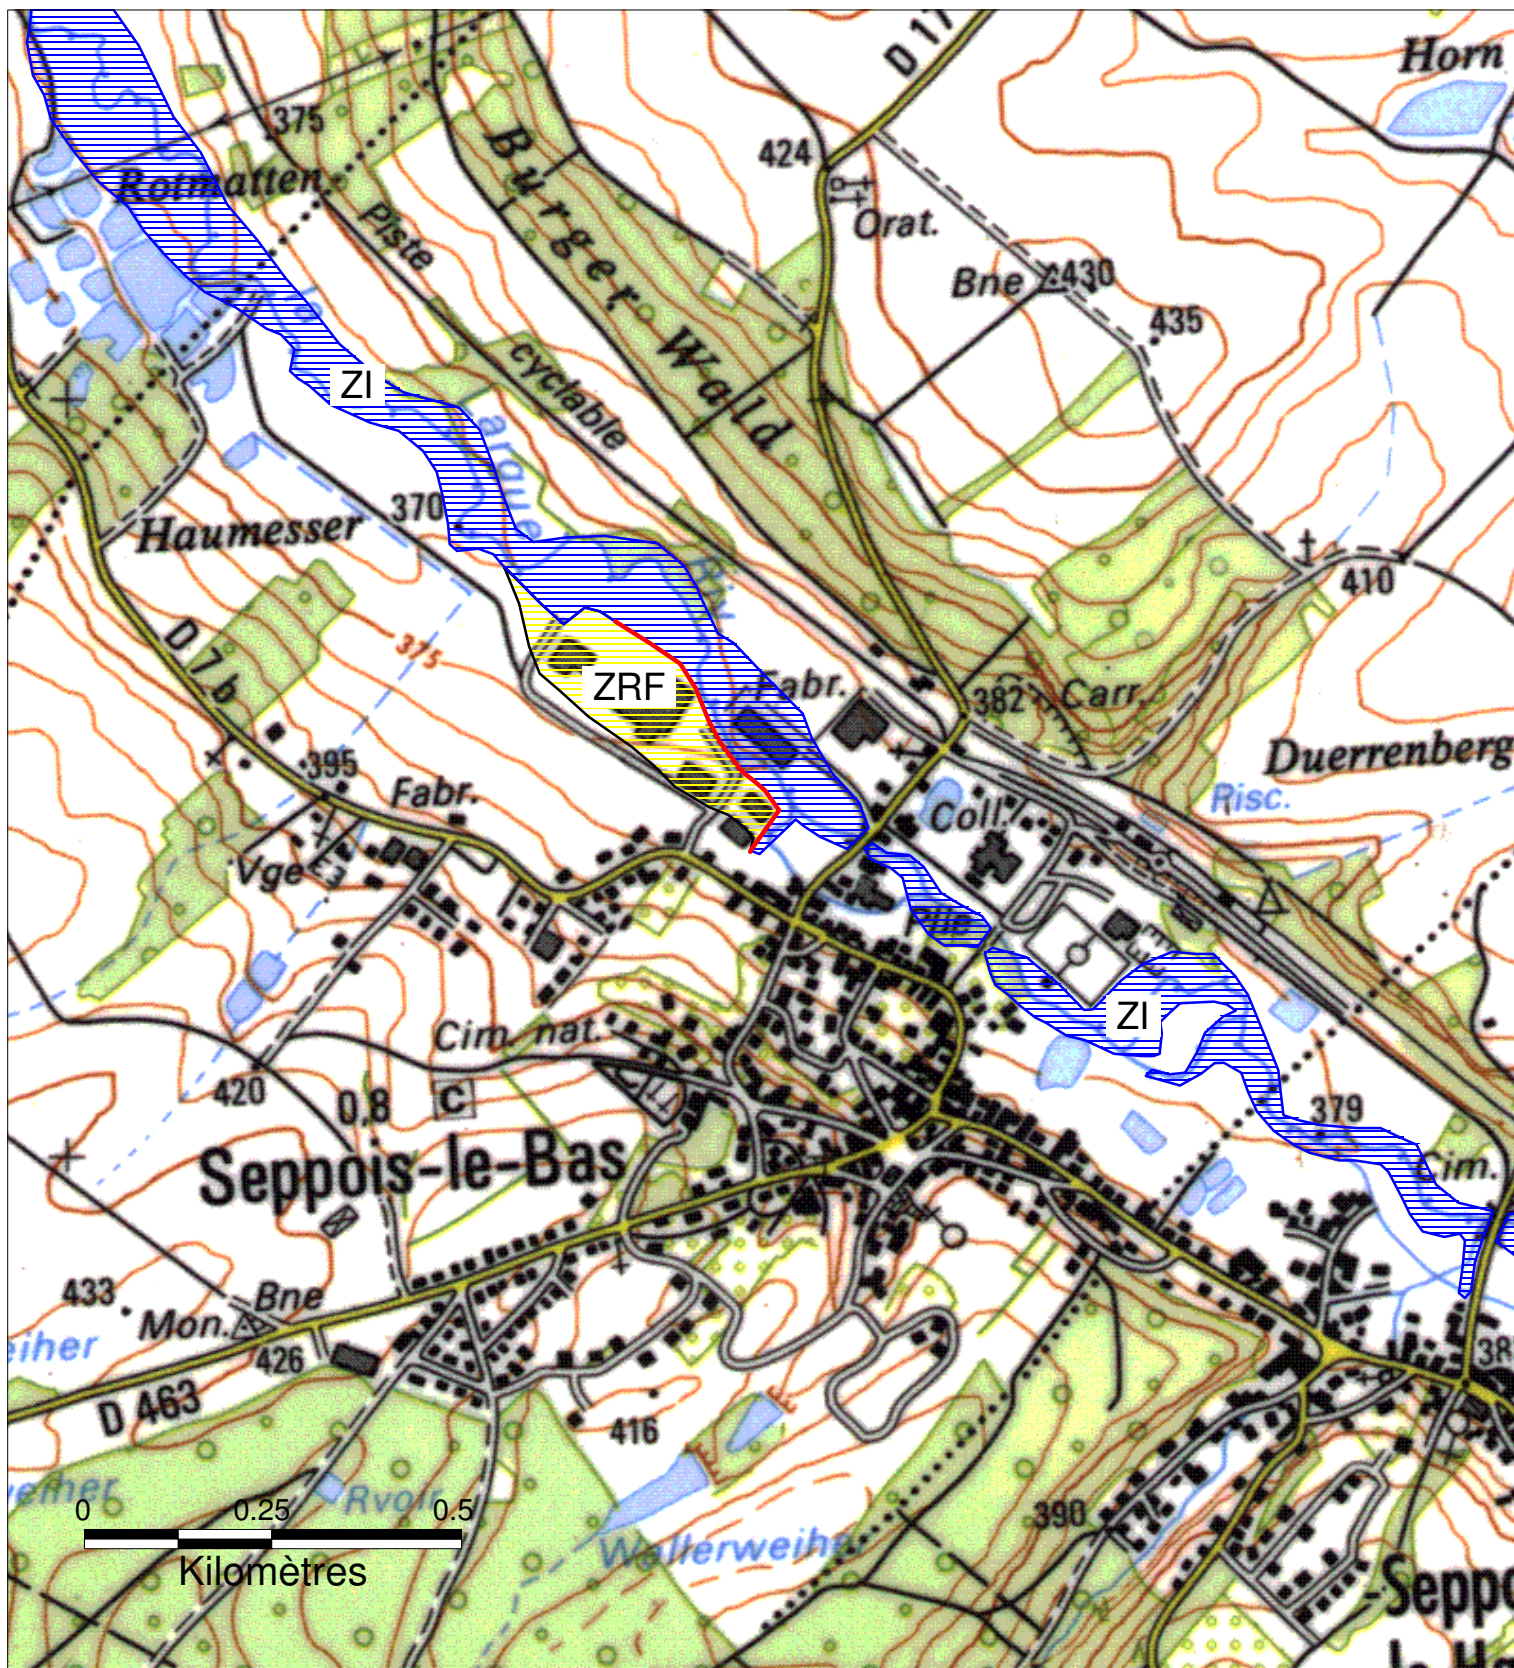

# ZONES INONDABLES DANS LE DEPARTEMENT DU HAUT-RHIN

## Commune de SEPOIS-LE-BAS

PPRI de la Largue approuvé par arrêté préfectoral du 5 novembre 1998

Préfecture du Haut-Rhin

Direction Départementale  
de l'Agriculture et de la Forêt

- ZI - Zone inondable en cas de crue centennale
- ZIF - Zone inondable en cas de crue centennale, urbanisée, à risques faibles
- ZR - Zone à risque élevé en cas de rupture de digue
- ZRF - Zone à risque d'inondation, en particulier si rupture de digue
- ZN - Zone soumise au risque de remontées de nappe
- Dignes

(Source : Plan de Prévention des Risques d'Inondation de la Largue - arrêté préfectoral du 5 novembre 1998)

Janvier 2006